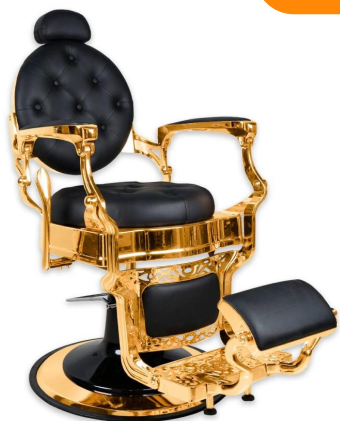

\$ 524.125,00

20470

SILLÓN BARBERO EXCLUSIVE 2 NEGRO
HIDRÁULICO

\$ 567.875,00

20473

SILLÓN BARBERO EXCLUSIVE 4 NEGRO
HIDRÁULICO

\$ 1.916.250,00

20990