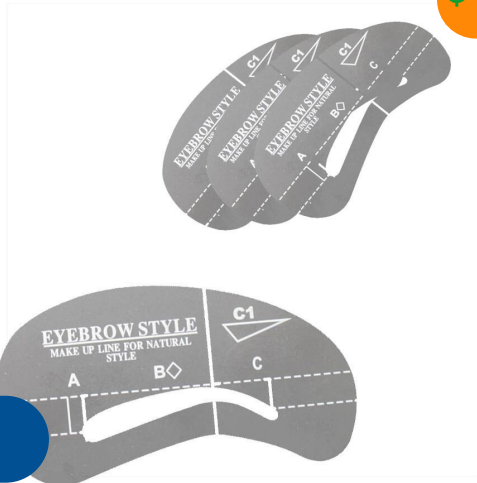

POLIMEC UÑAS FRANCESAS C\ GLUE X 24

\$ 1.709,00

13428

PORTA ESMALTE PARA MANICURIA COLORES VARIADOS

Pestañas & Cejas

\$ 708,00

5914

JESSAMY STENCIL PARA PESTAÑAS SET X 4
S03414