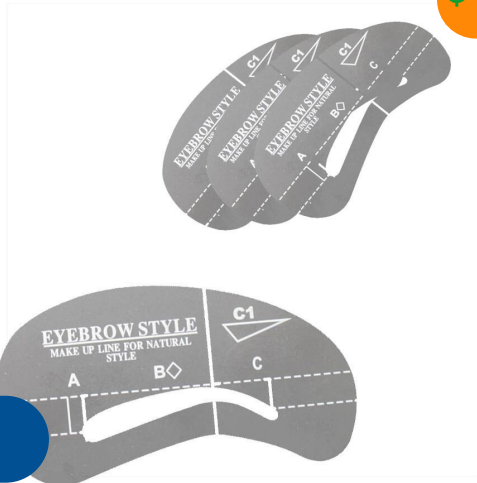

Pestañas & Cejas

$ 708,00