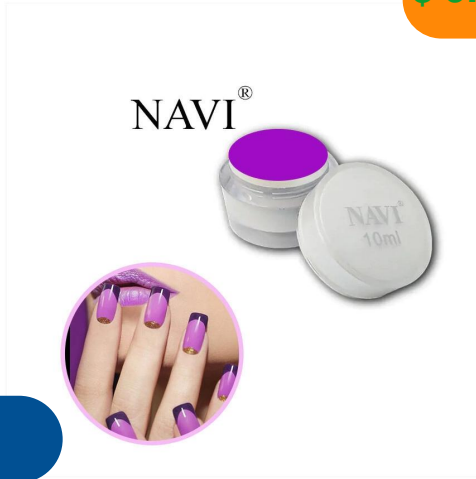

17275-6

CHERIMOYA POLÍMERO FANTASÍA CH001-01

Uñas esculpidas en gel

\$ 9.882,00

11332

NAVI GEL SPAIN 10 ML COLOR VIOLETA

\$ 126.592,00

12399