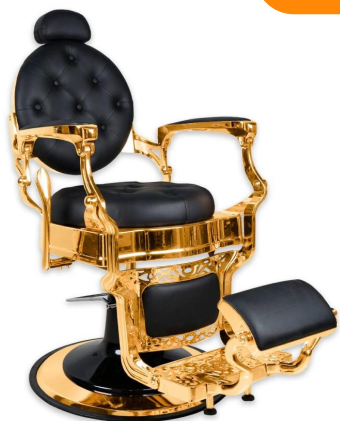

$ 1.916.250,00

20990

SILLÓN BARBERO BELMONT VINTAGE