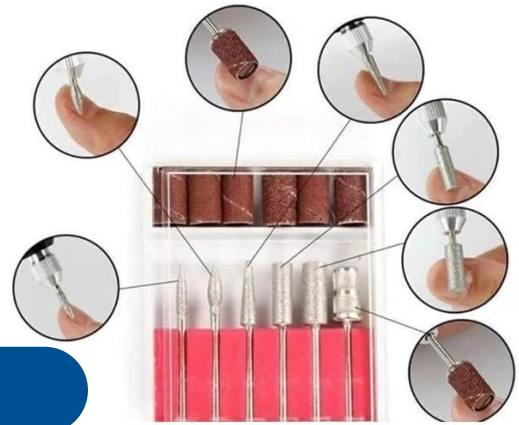

10358

FRESAS PARA TORNOS DE MANICURÍA X 6