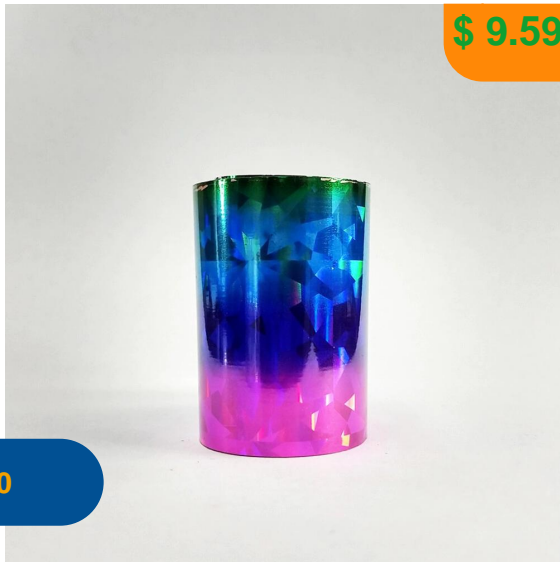

Decoración

$ 9.593,00

16280

FOIL x10 COLORES Y MODELOS VARIADOS