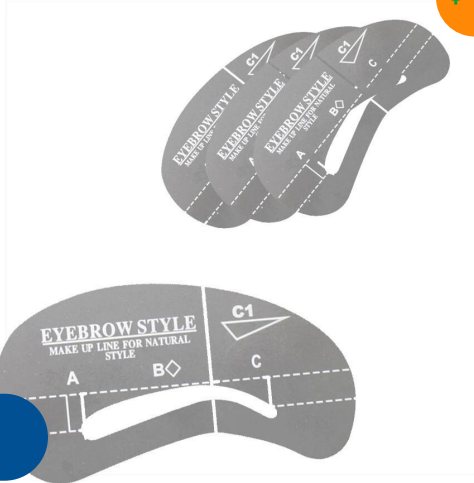

Pestañas & Cejas

$ 708,00