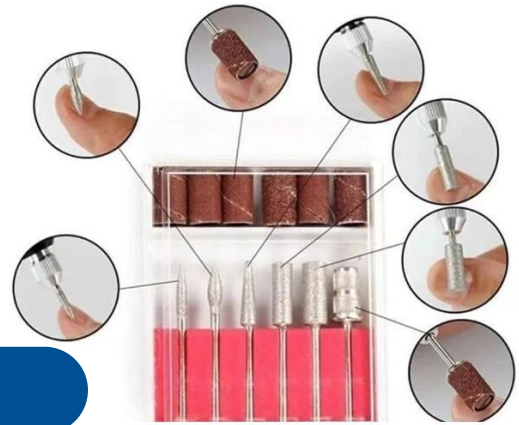

TORNO POWERTOOL PT-6000 12V

Tornos

\$ 56.288,00

8820

SHARK TORNO T6160

\$ 4.381,00

10358

FRESAS PARA TORNOS DE MANICURÍA X 6