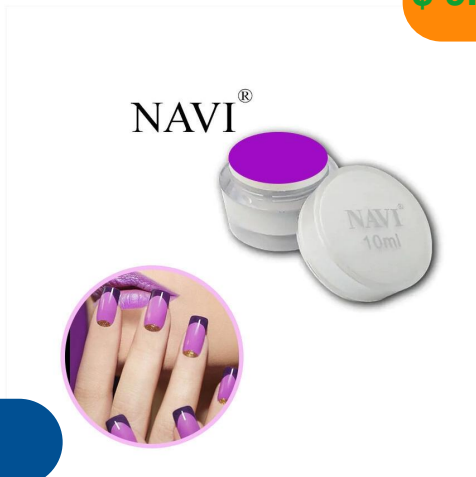

# Uñas esculpidas en gel

\$ 9.882,00

11332

NAVI GEL SPAIN 10 ML COLOR VIOLETA

\$ 126.592,00

12399

IBD GEL DE CONSTRUCCIÓN NATURAL II LEDUV 56G

\$ 94.387,00