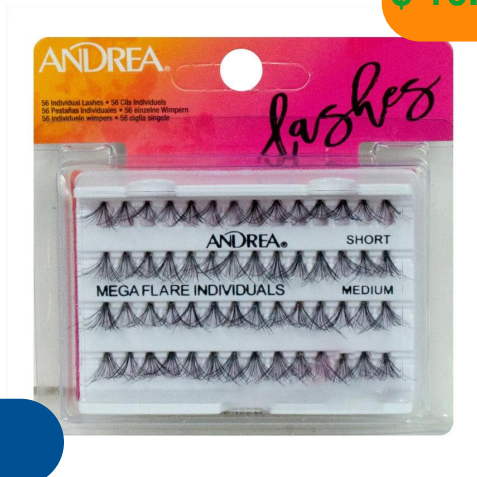

14044

ANDREA PESTAÑAS INDIVIDUAL LASHES

$ 10.465,00