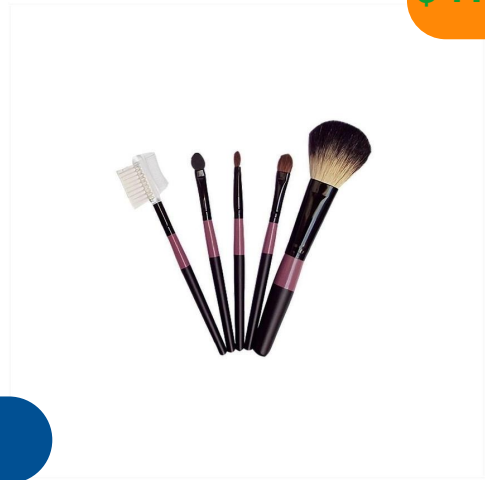

\$ 52.755,00

2504

CALA SET DE BROCHAS CON CERDAS NATURALES X 7

\$ 38.347,00

16233

SET DE MAQUILLAJE 8 BROCHAS RUBYFACE

\$ 11.305,00

16976

JESSAMY PINCEL DOBLE BLENDING BRUSH SPONGE P534

\$ 7.169,00

5410

SET DE BROCHAS CHICO BICOLOR X 5 PIEZAS A465

\$ 14.853,00

7960

QUICO BROCHA P\ MAQUILLAJE KIBUKI

\$ 179.997,00