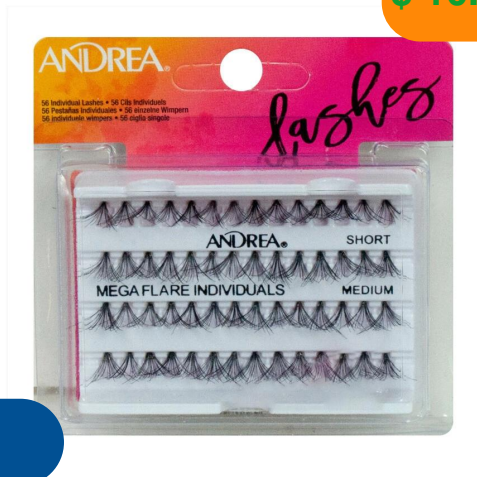

14044

ANDREA PESTAÑAS INDIVIDUAL LASHES

$ 10.465,00

14046

ANDREA PESTAÑAS MEGA FLARE INDIVIDUALES

$ 10.465,00

ANDREA®