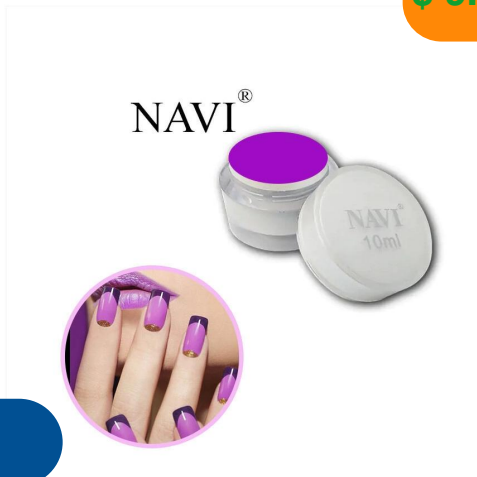

17275-5

CHERIMOYA POLÍMERO FANTASÍA CH001-01

\$ 9.195,00

17275-6

CHERIMOYA POLÍMERO FANTASÍA CH001-01

Uñas esculpidas en gel

\$ 9.882,00

11332