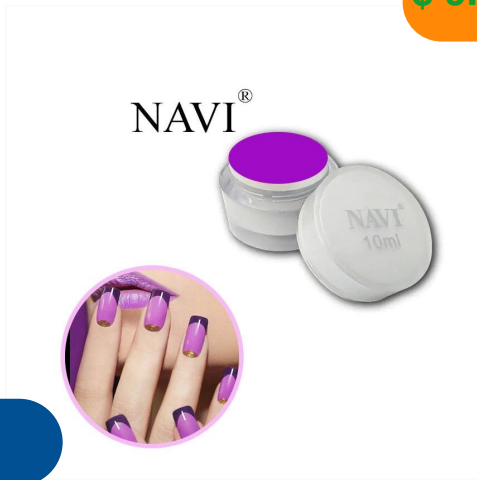

CHERIMOYA POLÍMERO FANTASÍA CH001-01

\$ 9.195,00

17275-6

CHERIMOYA POLÍMERO FANTASÍA CH001-01

Uñas esculpidas en gel

\$ 9.882,00

11332

NAVI GEL SPAIN 10 ML COLOR VIOLETA