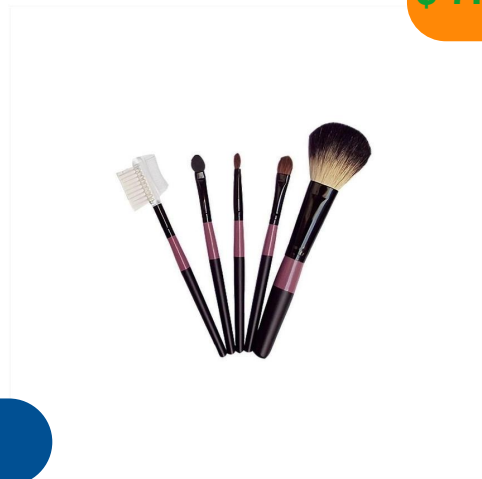

HEBURN TABLEROS Y PALETAS 924

Artístico

\$ 4.817,00

HEBURN
PROFESSIONAL MAKE UP

10720

HEBURN SOMBRA VOLATIL ARTÍSTICA 355

Brochas

\$ 52.755,00

2504

CALA SET DE BROCHAS CON CERDAS NATURALES X 7

\$ 38.347,00

16233

SET DE MAQUILLAJE 8 BROCHAS RUBYFACE

\$ 11.305,00

16976

JESSAMY PINCEL DOBLE BLENDING BRUSH SPONGE P534

\$ 7.169,00

5410

SET DE BROCHAS CHICO BICOLOR X 5 PIEZAS A465

\$ 14.853,00

7960

QUICO BROCHA P\ MAQUILLAJE KIBUKI

\$ 179.997,00

8742