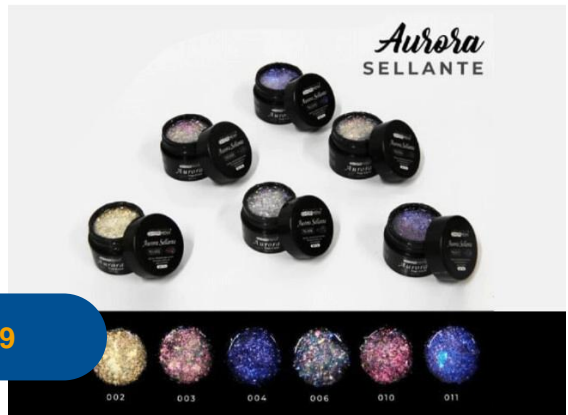

13484

CHERIMOYA GEL PLASTILINA 4D NAIL ART 5GR

$ 9.110,00

max MAKEUP®
CHERIMOYA®

13549

CHERIMOYA AURORA SELLANTE Y DECORACIÓN
PARA UÑAS 5 GRAMOS

$ 8.342,00

max MAKEUP®
CHERIMOYA®