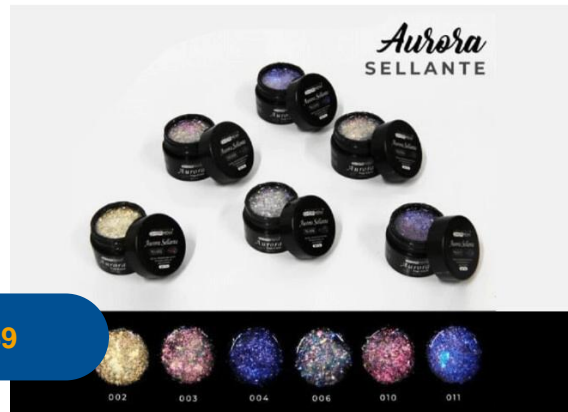

13484

CHERIMOYA GEL PLASTILINA 4D NAIL ART 5GR

$ 9.110,00

max MAKEUP®
CHERIMOYA

13549

CHERIMOYA AURORA SELLANTE Y DECORACIÓN
PARA UÑAS 5 GRAMOS

$ 8.342,00

max MAKEUP®
CHERIMOYA