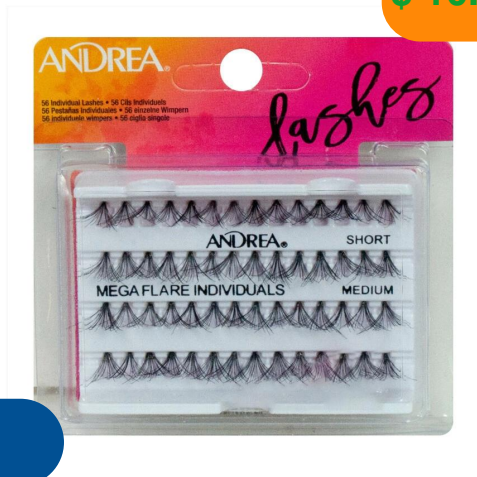

\$ 13.119,00

14036

ANDREA PESTAÑAS INDIVIDUALES STACKED

Pestañas en grupos

\$ 10.465,00

14044

ANDREA PESTAÑAS INDIVIDUAL LASHES

\$ 10.465,00