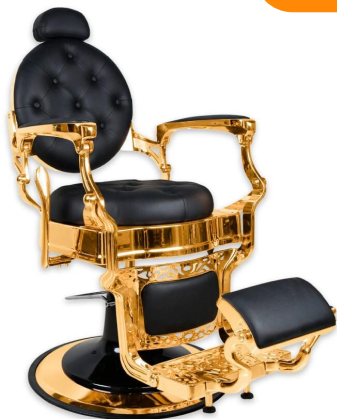

20470

SILLÓN BARBERO EXCLUSIVE 2 NEGRO
HIDRÁULICO

\$ 567.875,00

20473

SILLÓN BARBERO EXCLUSIVE 4 NEGRO
HIDRÁULICO

\$ 1.916.250,00

20990

SILLÓN BARBERO BELMONT VINTAGE

\$ 1.443.750,00

20991

SILLÓN BARBERO NEW YORK

\$ 778.750,00

21003

SILLÓN BARBERO DALLAS

\$ 778.750,00

21012