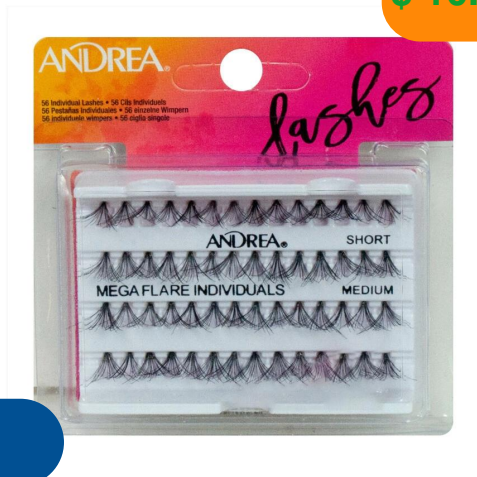

Pestañas en grupos

\$ 10.465,00

14044

ANDREA PESTAÑAS INDIVIDUAL LASHES

\$ 10.465,00

14046

ANDREA PESTAÑAS MEGA FLARE INDIVIDUALES

\$ 10.465,00