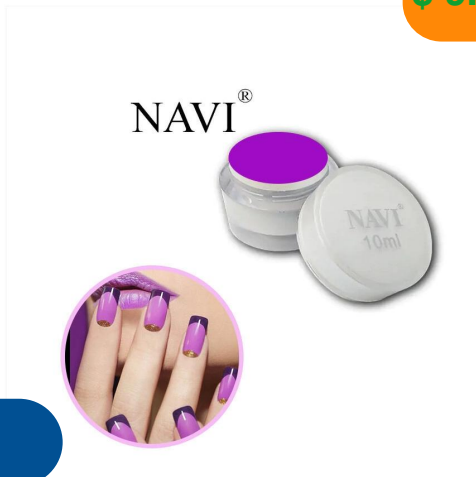

CHERIMOYA POLÍMERO FANTASÍA CH001-01

Uñas esculpidas en gel

\$ 9.882,00

11332

NAVI GEL SPAIN 10 ML COLOR VIOLETA

\$ 126.592,00

12399

IBD GEL DE CONSTRUCCIÓN NATURAL II LEDUV 56G