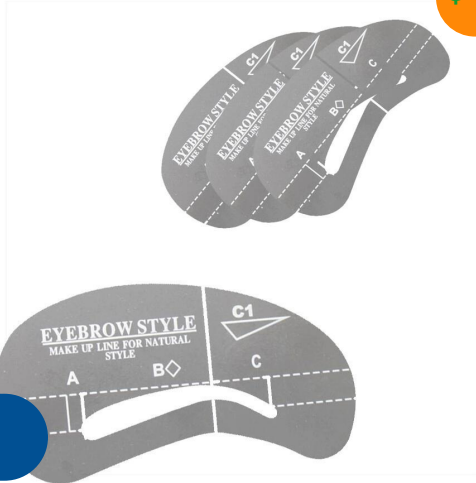

Pestañas & Cejas

$ 708,00