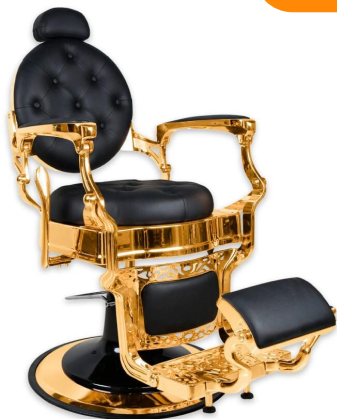

\$ 524.125,00

20470

SILLÓN BARBERO EXCLUSIVE 2 NEGRO
HIDRÁULICO

\$ 567.875,00

20473

SILLÓN BARBERO EXCLUSIVE 4 NEGRO
HIDRÁULICO

\$ 1.916.250,00

20990