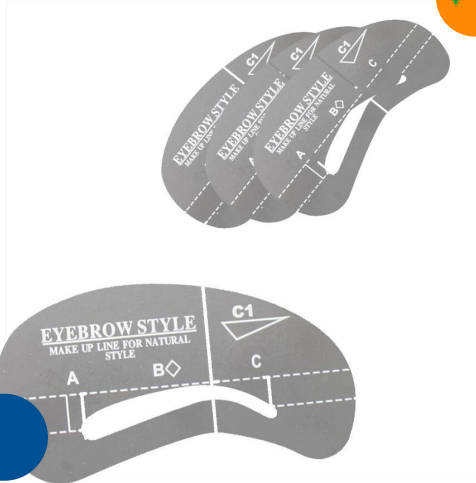

5914

JESSAMY STENCIL PARA PESTAÑAS SET X 4 S03414

\$ 33.426,00

10576

SALON PERFECT KIT REALZADO DE CEJAS ILUMINADOR

\$ 21.884,00

15172

GEL PARA CEJAS MAYBELLINE TATTOO BROW WARM BROWN