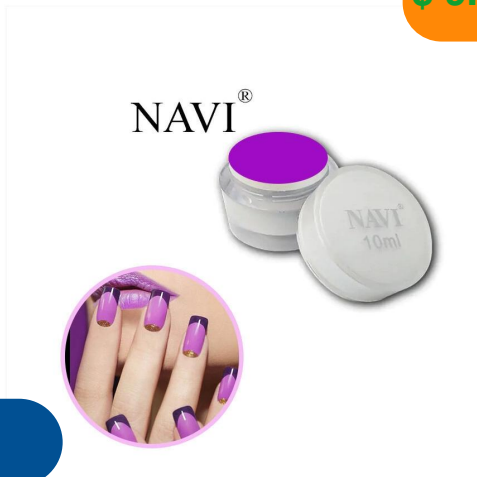

17275-6

CHERIMOYA POLÍMERO FANTASÍA CH001-01

Uñas esculpidas en gel

\$ 9.882,00

11332

NAVI GEL SPAIN 10 ML COLOR VIOLETA

\$ 126.592,00

12399