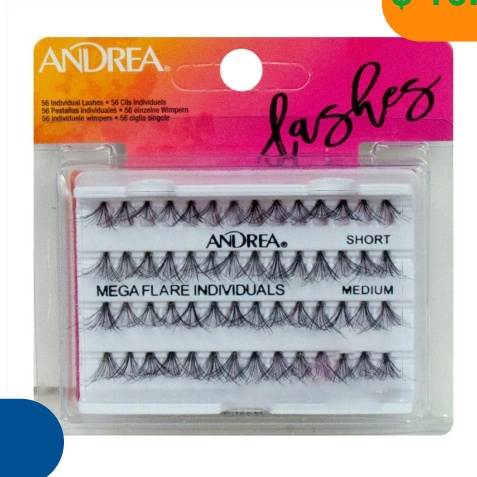

ANDREA PESTAÑAS INDIVIDUALES STACKED

Pestañas en grupos

\$ 10.465,00

14044

ANDREA PESTAÑAS INDIVIDUAL LASHES

\$ 10.465,00

14046

ANDREA PESTAÑAS MEGA FLARE INDIVIDUALES