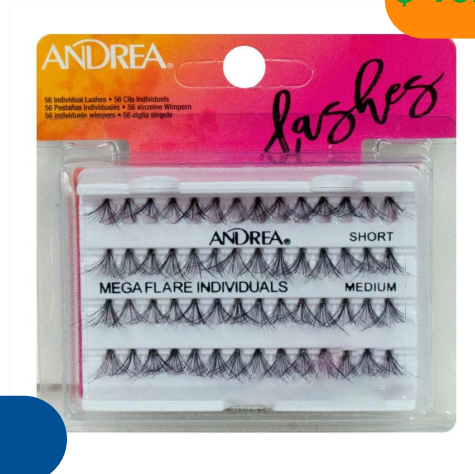

# Pestañas en grupos

\$ 10.465,00

14044

ANDREA PESTAÑAS INDIVIDUAL LASHES

\$ 10.465,00

14046

ANDREA PESTAÑAS MEGA FLARE INDIVIDUALES

\$ 10.465,00