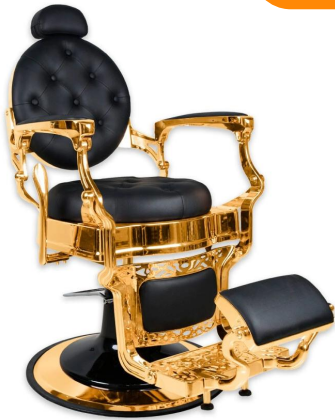

# Sillones

\$ 524.125,00

20470

SILLÓN BARBERO EXCLUSIVE 2 NEGRO  
HIDRÁULICO

\$ 567.875,00

20473

SILLÓN BARBERO EXCLUSIVE 4 NEGRO  
HIDRÁULICO

\$ 1.916.250,00