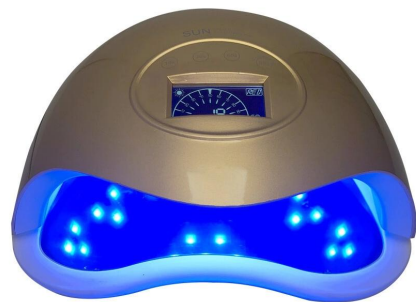

17340

CABINA PARA UÑAS SUN 72W