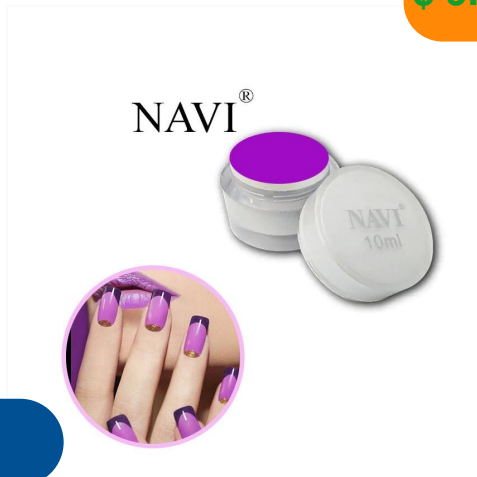

17275-6

CHERIMOYA POLÍMERO FANTASÍA CH001-01

Uñas esculpidas en gel

\$ 9.882,00

11332

NAVI GEL SPAIN 10 ML COLOR VIOLETA

\$ 126.592,00

12399