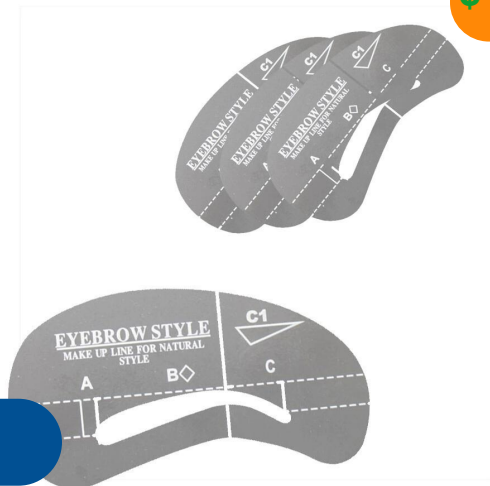

Pestañas & Cejas

$ 708,00