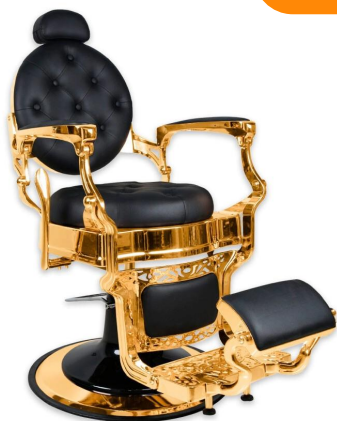

\$ 524.125,00

20470

SILLÓN BARBERO EXCLUSIVE 2 NEGRO
HIDRÁULICO

\$ 567.875,00

20473

SILLÓN BARBERO EXCLUSIVE 4 NEGRO
HIDRÁULICO

\$ 1.916.250,00

20990