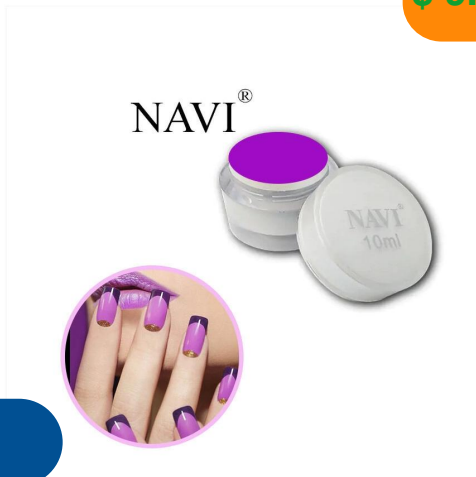

17275-5

CHERIMOYA POLÍMERO FANTASÍA CH001-01

\$ 9.195,00

17275-6

CHERIMOYA POLÍMERO FANTASÍA CH001-01

Uñas esculpidas en gel

\$ 9.882,00

11332