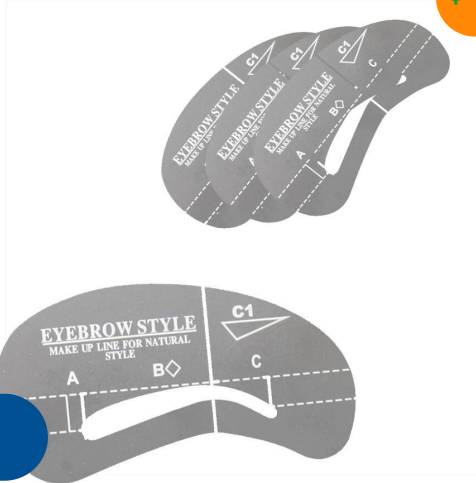

POLIMEC UÑAS FRANCESAS C\ GLUE X 24

\$ 1.709,00

13428

PORTA ESMALTE PARA MANICURIA COLORES VARIADOS

Pestañas & Cejas

\$ 708,00

5914

JESSAMY STENCIL PARA PESTAÑAS SET X 4
S03414