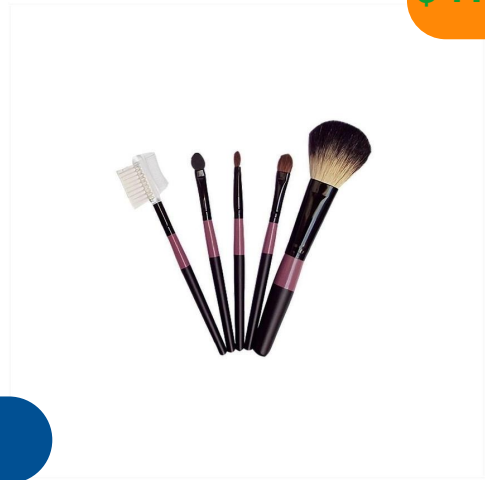

Artístico

\$ 4.817,00

HEBURN
PROFESSIONAL MAKE UP

10720

HEBURN SOMBRA VOLATIL ARTÍSTICA 355

Brochas

\$ 52.755,00

2504

CALA SET DE BROCHAS CON CERDAS NATURALES X 7

\$ 38.347,00

16233

SET DE MAQUILLAJE 8 BROCHAS RUBYFACE

\$ 11.305,00

16976

JESSAMY PINCEL DOBLE BLENDING BRUSH SPONGE P534

\$ 7.169,00

5410

SET DE BROCHAS CHICO BICOLOR X 5 PIEZAS A465

\$ 14.853,00

7960

QUICO BROCHA P\ MAQUILLAJE KIBUKI

\$ 179.997,00

8742

SET DE PINCELES X 17 P5850 PARA MAQUILLAJE

Brochas

\$ 61.349,00

8761

SET PINCELES PONY X 10 P2850

\$ 24.935,00

8762

SET DE PINCELES PARA MAQUILLAJE X 6

\$ 10.764,00