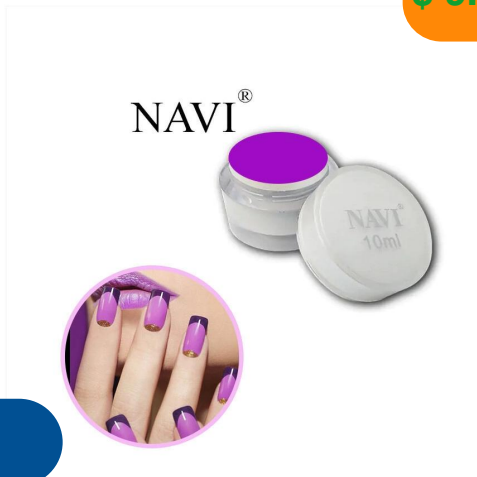

CHERIMOYA POLÍMERO FANTASÍA CH001-01

Uñas esculpidas en gel

\$ 9.882,00

11332

NAVI GEL SPAIN 10 ML COLOR VIOLETA

\$ 126.592,00

12399

IBD GEL DE CONSTRUCCIÓN NATURAL II LEDUV 56G