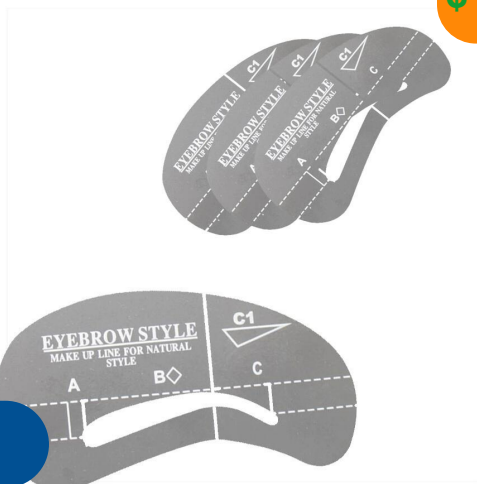

Pestañas & Cejas

$ 708,00