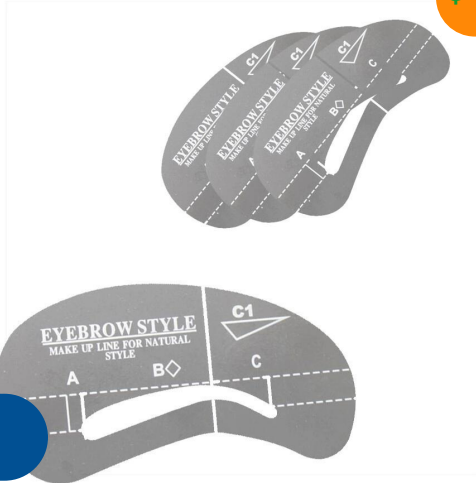

13064

POLIMEC UÑAS FRANCESAS C\ GLUE X 24

\$ 1.709,00

13428

PORTA ESMALTE PARA MANICURIA COLORES VARIADOS

Pestañas & Cejas

\$ 708,00

5914