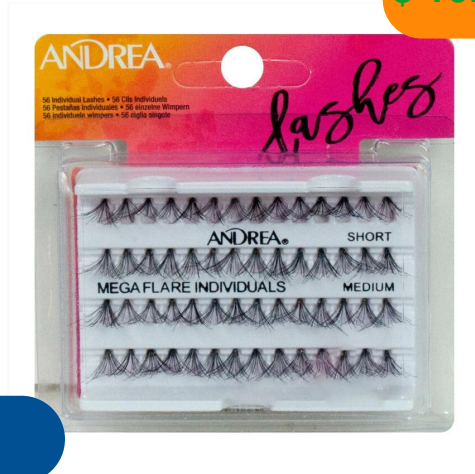

ANDREA PESTAÑAS INDIVIDUALES STACKED

Pestañas en grupos

\$ 10.465,00

14044

ANDREA PESTAÑAS INDIVIDUAL LASHES

\$ 10.465,00

14046

ANDREA PESTAÑAS MEGA FLARE INDIVIDUALES