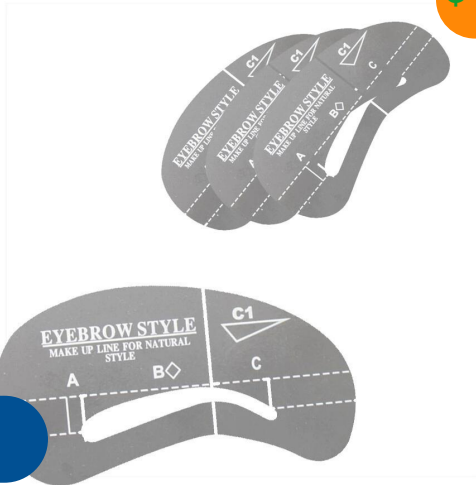

POLIMEC UÑAS FRANCESAS C\ GLUE X 24

\$ 1.709,00

13428

PORTA ESMALTE PARA MANICURIA COLORES VARIADOS

Pestañas & Cejas

\$ 708,00

5914

JESSAMY STENCIL PARA PESTAÑAS SET X 4
S03414