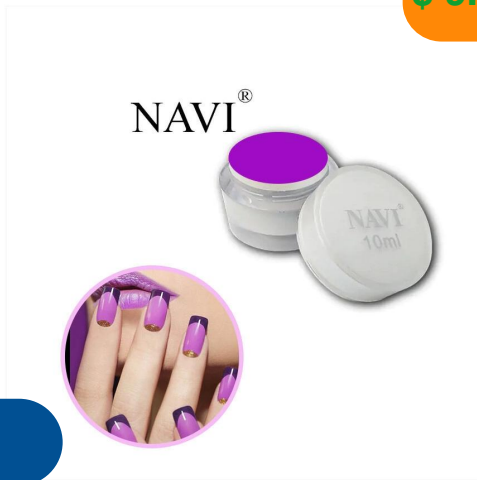

17275-6

CHERIMOYA POLÍMERO FANTASÍA CH001-01

Uñas esculpidas en gel

\$ 9.882,00

11332

NAVI GEL SPAIN 10 ML COLOR VIOLETA

\$ 126.592,00

12399