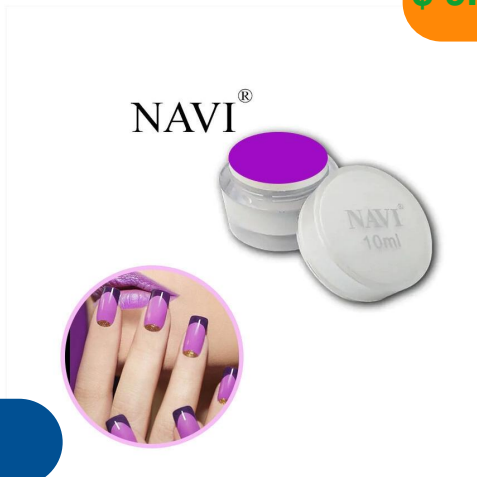

\$ 9.195,00

17275-5

CHERIMOYA POLÍMERO FANTASÍA CH001-01

\$ 9.195,00

17275-6

CHERIMOYA POLÍMERO FANTASÍA CH001-01

Uñas esculpidas en gel

\$ 9.882,00

11332

NAVI GEL SPAIN 10 ML COLOR VIOLETA

\$ 126.592,00

12399

IBD GEL DE CONSTRUCCIÓN NATURAL II LEDUV 56G

\$ 94.387,00

ibd.
the Nail People™

12400