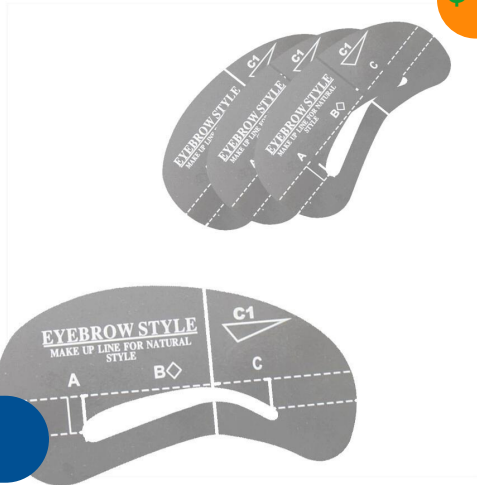

\$ 1.709,00

13428

PORTA ESMALTE PARA MANICURIA COLORES VARIADOS

Pestañas & Cejas

\$ 708,00

5914

JESSAMY STENCIL PARA PESTAÑAS SET X 4
S03414

\$ 33.426,00