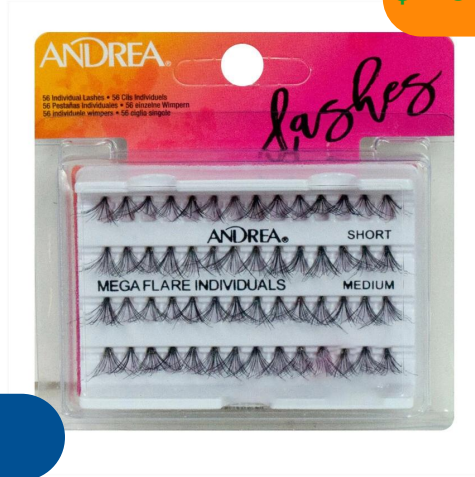

14044

ANDREA PESTAÑAS INDIVIDUAL LASHES

$ 10.465,00

14046

ANDREA PESTAÑAS MEGA FLARE INDIVIDUALES

$ 10.465,00

ANDREA®