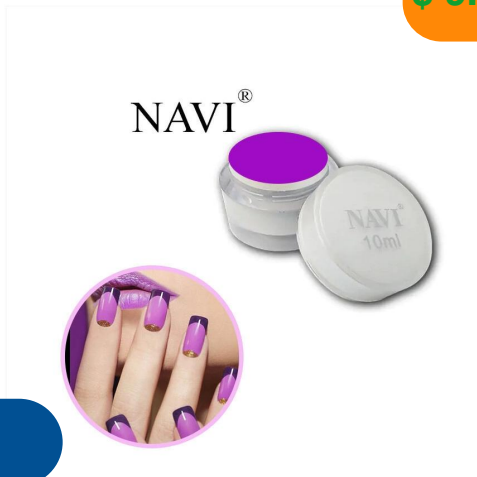

\$ 9.882,00

11332

NAVI GEL SPAIN 10 ML COLOR VIOLETA

\$ 126.592,00

12399

IBD GEL DE CONSTRUCCIÓN NATURAL II LEDUV 56G

\$ 94.387,00

ibd.
the Nail People™