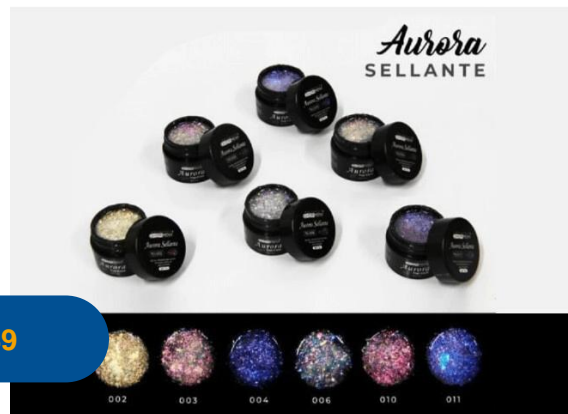

13484

CHERIMOYA GEL PLASTILINA 4D NAIL ART 5GR

$ 9.110,00

max MAKEUP®
CHERIMOYA®

13549

CHERIMOYA AURORA SELLANTE Y DECORACIÓN
PARA UÑAS 5 GRAMOS

$ 8.342,00

max MAKEUP®
CHERIMOYA®