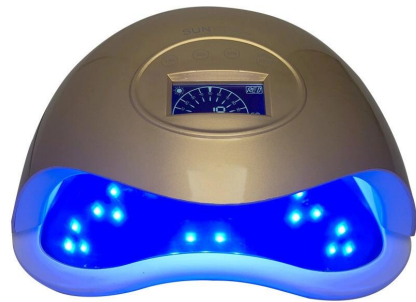

17340

CABINA PARA UÑAS SUN 72W