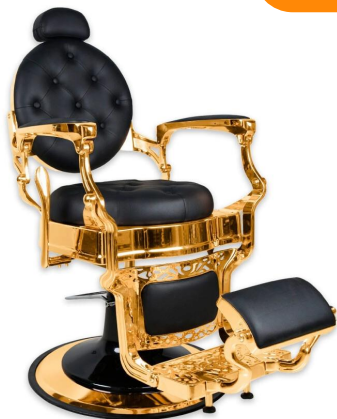

# Sillones

\$ 524.125,00

20470

SILLÓN BARBERO EXCLUSIVE 2 NEGRO  
HIDRÁULICO

\$ 567.875,00

20473

SILLÓN BARBERO EXCLUSIVE 4 NEGRO  
HIDRÁULICO

\$ 1.916.250,00