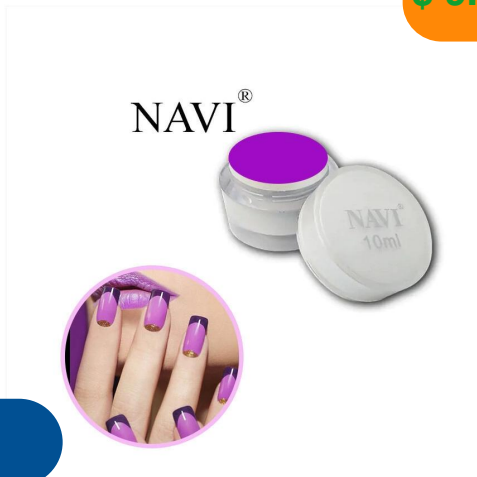

# Uñas esculpidas en gel

\$ 9.882,00

11332

NAVI GEL SPAIN 10 ML COLOR VIOLETA

\$ 126.592,00

12399

IBD GEL DE CONSTRUCCIÓN NATURAL II LEDUV 56G

\$ 94.387,00