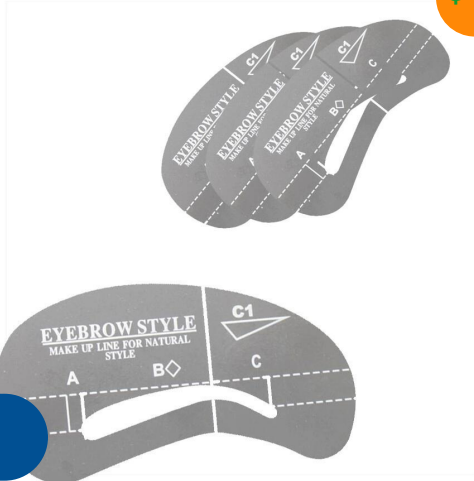

\$ 1.709,00

13428

PORTA ESMALTE PARA MANICURIA COLORES VARIADOS

Pestañas & Cejas

\$ 708,00

5914

JESSAMY STENCIL PARA PESTAÑAS SET X 4
S03414

\$ 33.426,00