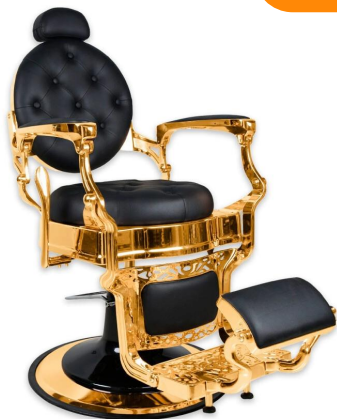

20473

SILLÓN BARBERO EXCLUSIVE 4 NEGRO
HIDRÁULICO

$ 1.916.250,00