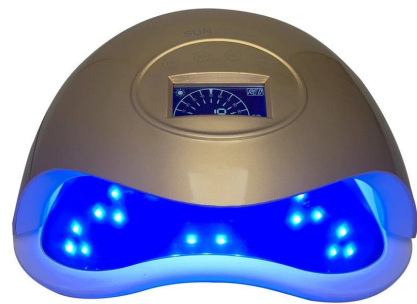

\$ 117.034,00

17339

CABINA PARA UÑAS PROFESIONAL CON TIMMER 48W

\$ 143.373,00

17340

CABINA PARA UÑAS SUN 72W

Cabinas

\$ 154.571,00