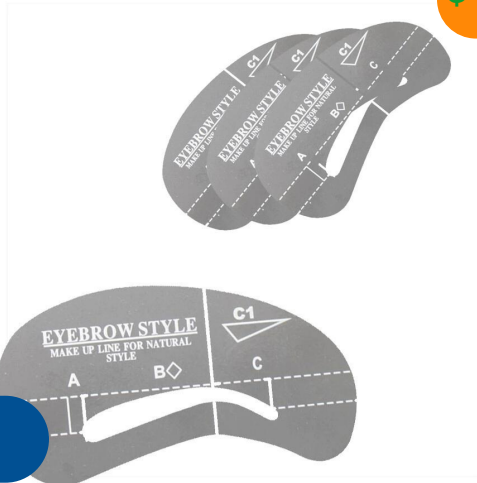

POLIMEC UÑAS FRANCESAS C\ GLUE X 24

\$ 1.709,00

13428

PORTA ESMALTE PARA MANICURIA COLORES VARIADOS

Pestañas & Cejas

\$ 708,00

5914

JESSAMY STENCIL PARA PESTAÑAS SET X 4 S03414